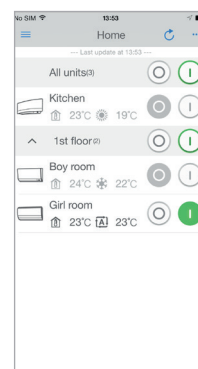

Identificer

Identificer enhederne i de forskellige rum i din bolig.

Tilslut din varmepumpestyring til IFTTT-Appen og få avancerede styringsmuligheder

Indstil f.eks. tredjeparts-appen til at skru ned for varmen, når du forlader din bolig.