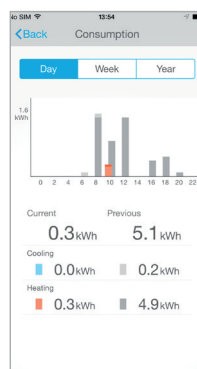

online styring

24/7/365 STYRING
VIA ONLINE APP

Overvåg og styr dit varmesystem eller klimaanlæg uanset tid og sted med Daikins online styring. Tilslut op til 50 split klimaanlæg.

Styring

Styr driftstilstanden, temperatur, luftrensning, ventilatorhastighed og -retning

Programmer

Planlæg temperatur-program, driftstilstand og blæserhastighed (op til 6 handlinger pr. dag i 7 dage). Efterspørgsels- og effektstyring (kun split)

Overvåg

Overvåg energiforbruget, og indstil ferieprogrammet.