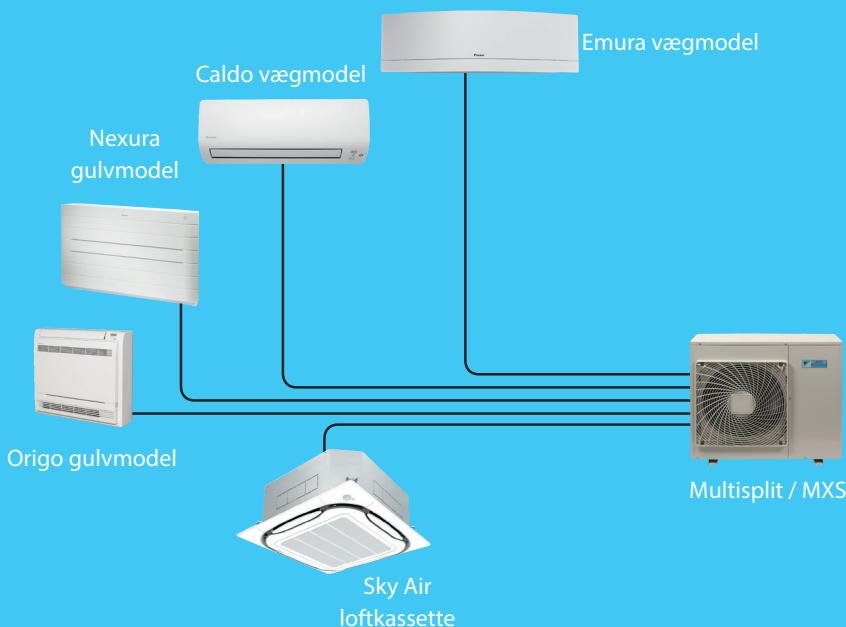

multisplit

ÉT ELLER FLERE RUM?
VALGET ER DIT!
MAKSIMAL FLEKSIBILITET
MED ÉN UDEDEL

Daikin Multisplit er din fleksible, skalerbare udendørsenhed, der uafhængigt af tid kan udvides med op til 5 indendørsenheder, når behovet opstår. Der er fuld fleksibilitet i sammensætningen af indendørsenhederne, som kan installeres i forskellige rum og styres individuelt.

Op til 5 inddele (selv med forskellige kapaciteter) kan tilsluttes til én udedel. Alle inddele kan styres individuelt indenfor samme funktion (køling/varme).

Energibesparende i standbydrift. Strømforbruget reduceres med ca. 80% i standbyfunktion.

Stillefunktion reducerer automatisk lyden fra udendørsenheden med 3 dBA om natten, så du og dine naboer er sikret en god nattesøvn.

Alle udendørsenheder er udstyret med en svingkompressor, som gør dem lydsvage og særdeles energibesparende.

Blue fin behandling af varmeveksleren gør udedelen vejrbestandig og modstandsdygtig overfor det hårde nordiske klima.

Alle skruer og kabinettet i udedelen er pulverlakerede og varmegalvaniserede og rustner ikke.

R32 - FREMTIDENS KØLEMIDDEL

R32 ER ET MILJØVENLIGT OG FREMTIDS-SIKRET KØLEMIDDEL UDVIKLET AF DAIKIN. R32 gør din varmepumpe mere energieffektiv og reducerer miljøpåvirkningen med op til 68% i forhold til det traditionelle kølemiddel R410A.

forhandlerstempel:

DAIKIN ER DIN INDEKLIMALEVERANDØR

Daikin er en innovativ markedsleder med mere end 90 års erfaring i udvikling og produktion af indeklimaløsninger. Daikin udvikler og producerer i Europa til Europa og har vundet adskillige priser for produkternes unikke design. Daikin er indeklimaspecialisten, der leverer kvalitet til markedet. Derfor skal du vælge Daikin, når du vælger varmepumpe eller klimaanlæg.

FØLG DAIKIN DANMARK
PÅ FACEBOOK

MERE INFO:
WWW.DAIKIN.DK