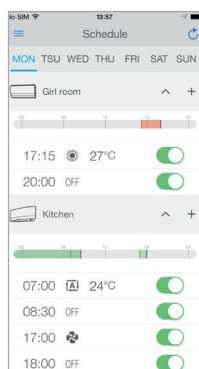

online styring

24/7/365 STYRING
VIA ONLINE APP

Overvåg og styr dit varmesystem eller klimaanlæg uanset tid og sted med Daikins online styring. Tilslut op til 50 split klimaanlæg.

Styring

Styr driftstilstanden, temperatur, luftrensning, ventilatorhastighed og -retning

Identificer

Identificer enhederne i de forskellige rum i din bolig.

Tilslut din varmepumpestyring til IFTTT-Appen og få avancerede styringsmuligheder

Indstil f.eks. tredjeparts-appen til at skru ned for varmen, når du forlader din bolig.