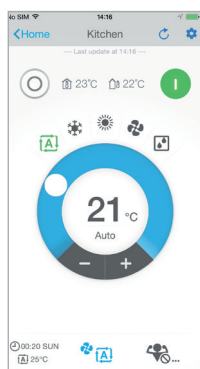

online styring

24/7/365 STYRING
VIA ONLINE APP

Overvåg og styr dit varmesystem eller klimaanlæg uanset tid og sted med Daikins online styring. Tilslut op til 50 split klimaanlæg.

Styring

Styr driftstilstanden, temperatur, luftrensning, ventilatorhastighed og -retning